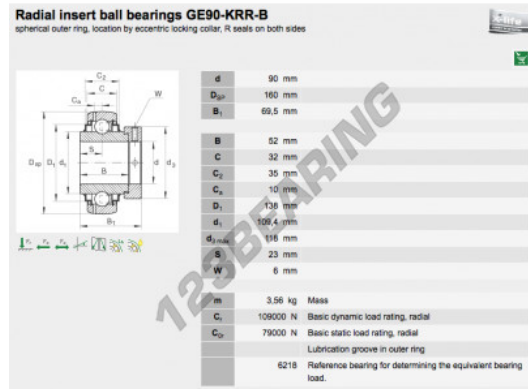

### PRODUCTKENMERKEN

Merk	INA
N° Ean13	3663952308180
Binnendiameter	90 mm
Buitendiameter	160 mm
Dikte	69.5 mm
Gewicht	472 g
Verpakking	-

[contact@123kogellager.nl](mailto:contact@123kogellager.nl)

CRT4 de Lesquin 60 Rue Du Haut De Sainghin 59273 Fretin FRANCE