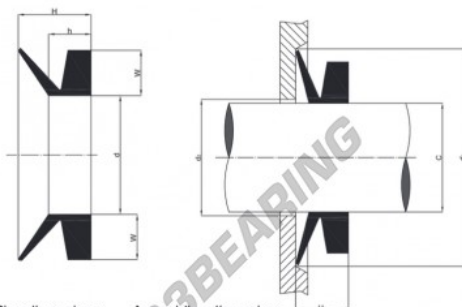

V-ring afdichting VL450-FPM - VL450-FPM

<https://www.123kogellager.nl/afdichtingen/afdichting/v-ring/vl450-fpm>

Ring dimensions
 H = 10,5 [mm]
 h = 6,0 [mm]
 W = 6,5 [mm]

Assembling dimensions
 H1 = $\pm 1,5$ [mm]
 d2 max = C + 5 [mm]
 d1 min = C + 20 [mm]

Reference	Shaft diameter	d (mm)
VL 450	440 - 475	405

PRODUCTKENMERKEN

Merk	GEN
Schachtdiameter	450 mm
Materiaal	FPM
Type	VL
Gewicht	100 g
Verpakking	1
Standaard	Geen standaard

contact@123kogellager.nl

CRT4 de Lesquin 60 Rue Du Haut De Sainghin 59273 Fretin FRANCE