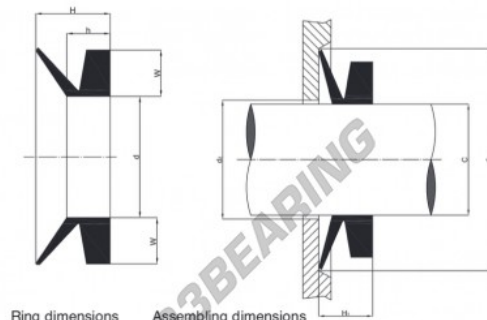

V-ring afdichting VL900-NBR - VL900-NBR

<https://www.123kogellager.nl/afdichtingen/afdichting/v-ring/vl900-nbr>

Ring dimensions Assembling dimensions
 H = 10,5 [mm] H1 = 8 +/- 1,5 [mm]
 h = 6,0 [mm] d2 max = C + 5 [mm]
 W = 6,5 [mm] d1 min = C + 20 [mm]

Reference	Shaft diameter		d (mm)
VL	900	875 - 925	825

PRODUCTKENMERKEN

Merk	GEN
Schachtdiameter	900 mm
Schachtdiameter	35.433" inch
Materiaal	NBR
Type	VL
Verpakking	1

contact@123kogellager.nl

CRT4 de Lesquin 60 Rue Du Haut De Sainghin 59273 Fretin FRANCE