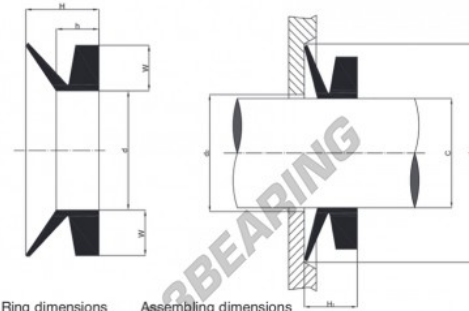

V-ring afdichting VL600-NBR - VL600-NBR

<https://www.123kogellager.nl/afdichtingen/afdichting/v-ring/vl600-nbr>

Ring dimensions
 H = 10,5 [mm]
 h = 6,0 [mm]
 W = 6,5 [mm]

Assembling dimensions
 H1 = 8 +/- 1,5 [mm]
 d2 max = C + 5 [mm]
 d1 min = C + 20 [mm]

Reference	Shaft diameter		d (mm)
VL	600	585 - 625	540

PRODUCTKENMERKEN

Merk	GEN
Schachtdiameter	600 mm
Materiaal	NBR
Type	VL
Verpakking	1

contact@123kogellager.nl

CRT4 de Lesquin 60 Rue Du Haut De Sainghin 59273 Fretin FRANCE