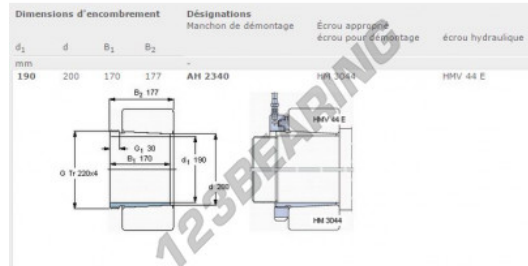

Trekbusen AH2340-SKF - AH2340-SKF

<https://www.123kogellager.nl/accessoires/trekbusen/ah2340-skf>

PRODUCTKENMERKEN

Merk	SKF
N° Ean13	7316577114242
Binnendiameter	190 mm
Buitendiameter	200 mm
Dikte	170 mm
Gewicht	6783 g
Verpakking	1