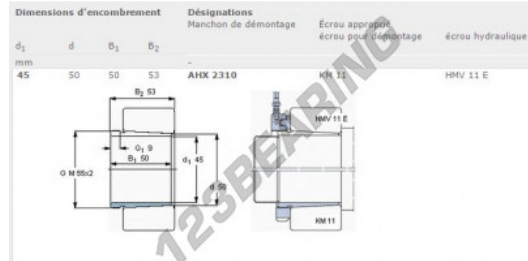

Trekbusen AHX2310-SKF - AHX2310-SKF

<https://www.123kogellager.nl/accessoires/trekbusen/ahx2310-skf>

PRODUCTKENMERKEN

Merk	SKF
N° Ean13	7316577013248
Binnendiameter	45 mm
Buitendiameter	50 mm
Dikte	50 mm
Verpakking	-
Standaard	-