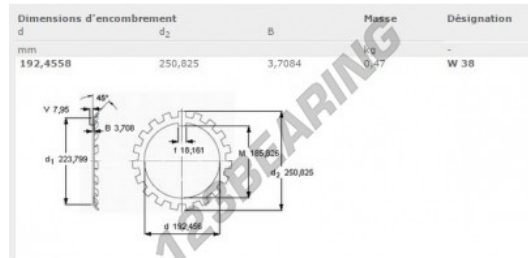

### PRODUCTKENMERKEN

Merk	SKF
N° Ean13	7316576676260
Binnendiameter	192.45 mm
Buitendiameter	250.82 mm
Dikte	3.7 mm
Verpakking	1

[contact@123kogellager.nl](mailto:contact@123kogellager.nl)

CRT4 de Lesquin 60 Rue Du Haut De Sainghin 59273 Fretin FRANCE