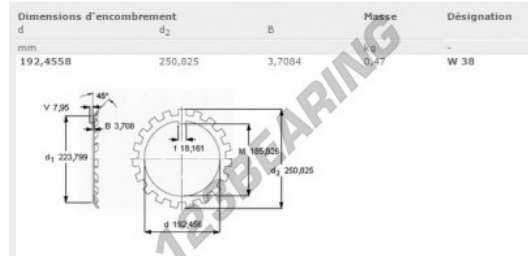

MB borgring W38-SKF - W38-SKF

<https://www.123kogellager.nl/accessoires/ringen/mb-borgring/w38-skf>

PRODUCTKENMERKEN

Merk	SKF
N° Ean13	7316576676260
Binnendiameter	192.45 mm
Buitendiameter	250.82 mm
Dikte	3.7 mm
Verpakking	1