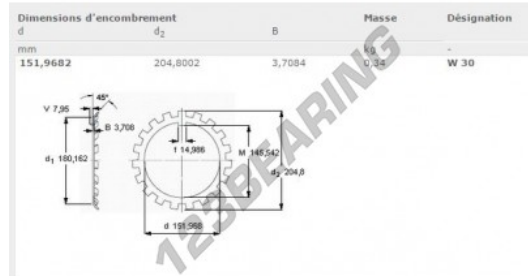

### PRODUCTKENMERKEN

Merk	SKF
N° Ean13	7316576676222
Binnendiameter	151.96 mm
Binnendiameter	5.983" inch
Buitendiameter	204.8 mm
Buitendiameter	8.063" inch
Dikte	3.7 mm
Dikte	0.146" inch
Verpakking	1

[contact@123kogellager.nl](mailto:contact@123kogellager.nl)