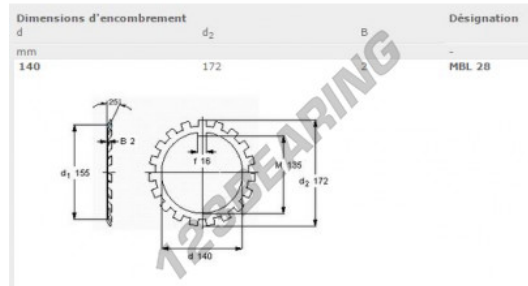

### PRODUCTKENMERKEN

Merk	SKF
N° Ean13	7316571081526
Binnendiameter	140 mm
Binnendiameter	5.512" inch
Buitendiameter	172 mm
Buitendiameter	6.772" inch
Dikte	2 mm
Dikte	0.079" inch
Verpakking	1

[contact@123kogellager.nl](mailto:contact@123kogellager.nl)