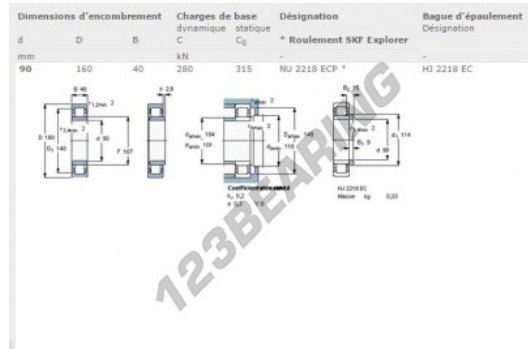

### PRODUCTKENMERKEN

Merk	SKF
N° Ean13	7316577031877
Binnendiameter	90 mm
Binnendiameter	3.543" inch
Buitendiameter	160 mm
Buitendiameter	6.299" inch
Dikte	40 mm
Dikte	1.575" inch
Gewicht	3159 g
Verpakking	1