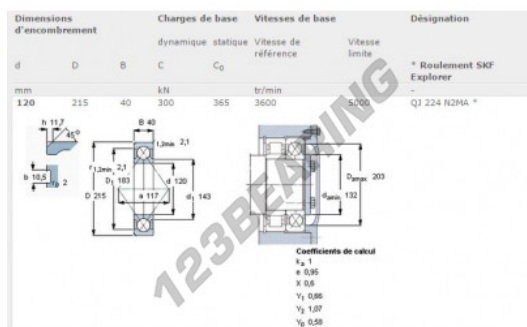

### PRODUCTKENMERKEN

Merk	SKF
N° Ean13	7316577108661
Binnendiameter	120 mm
Binnendiameter	4.724" inch
Waterdicht maken	Niet waterdicht
Kooi	Bewerkt metaal
Contacthoek	35 °
Buitendiameter	215 mm
Buitendiameter	8.465" inch
Dikte	40 mm
Dikte	1.575" inch
Grenstoerental	5000 rpm
Dynamische belasting	300 kN
Statische belasting	365 kN
Verpakking	1