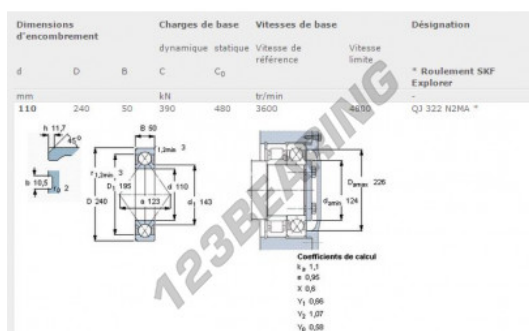

Kogellager enkele rij QJ322-N2MA-SKF - QJ322-N2MA-SKF

<https://www.123kogellager.nl/kogellager-behuizing/kogellager/enkele-rij/qj322-n2ma-skf>

PRODUCTKENMERKEN

Merk	SKF
N° Ean13	7316577109705
Binnendiameter	110 mm
Binnendiameter	4.331" inch
Waterdicht maken	Niet waterdicht
Kooi	Bewerkt metaal
Contacthoek	35 °
Buitendiameter	240 mm
Buitendiameter	9.449" inch
Dikte	50 mm
Dikte	1.969" inch
Grenstoerental	4800 rpm
Dynamische belasting	390 kN
Statische belasting	480 kN
Verpakking	1