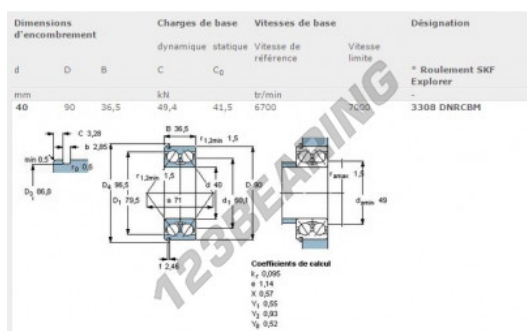

## Kogellager enkele rij 3308-DNRCBM-SKF - 3308-DNRCBM-SKF

<https://www.123kogellager.nl/kogellager-behuizing/kogellager/enkele-rij/3308-dnrcbm-skf>

### PRODUCTKENMERKEN

Merk	SKF
N° Ean13	7316571251943
Binnendiameter	40 mm
Waterdicht maken	Niet waterdicht
Kooi	Bewerkt metaal
Contacthoek	40 °
Buitendiameter	90 mm
Dikte	36.5 mm
Grenstoerental	7000 rpm
Dynamische belasting	49.4 kN
Statische belasting	41.5 kN
Verpakking	1