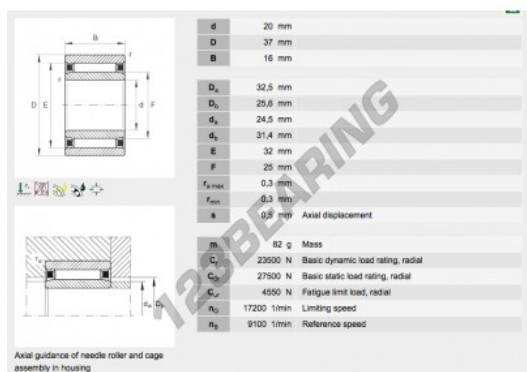

## Naaldhulslager NAO-20-37-16-INA - NAO-20-37-16-INA

<https://www.123kogellager.nl/kogellager-behuizing/naaldlager/naaldhulslager/nao-20-37-16-ina>

### PRODUCTKENMERKEN

Merk	INA
N° Ean13	3663952232898
Binnendiameter	20 mm
Buitendiameter	37 mm
Dikte	16 mm
Verpakking	1

[contact@123kogellager.nl](mailto:contact@123kogellager.nl)

CRT4 de Lesquin 60 Rue Du Haut De Sainghin 59273 Fretin FRANCE