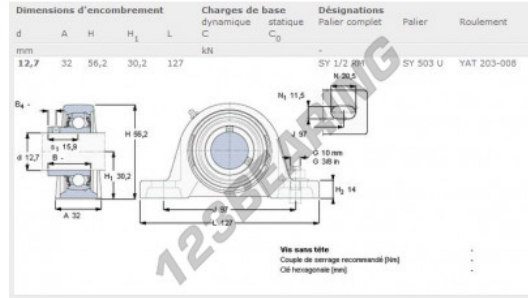

## Lagerblok 2 bevestigingen SY1-2-RM-SKF - SY1-2-RM-SKF

<https://www.123kogellager.nl/kogellager-behuizing/lagerbloken/lagerblok-2/sy1-2-rm-skf>

### PRODUCTKENMERKEN

Merk	SKF
N° Ean13	3663952227603
Schachtdiameter	12.7 mm
Aantal bevestigingsmiddelen	2
Aanscherping	borgschroef
Bevestigingsmiddelpuntafstand	97 mm
Materiaal	gietijzer
Verpakking	1

[contact@123kogellager.nl](mailto:contact@123kogellager.nl)