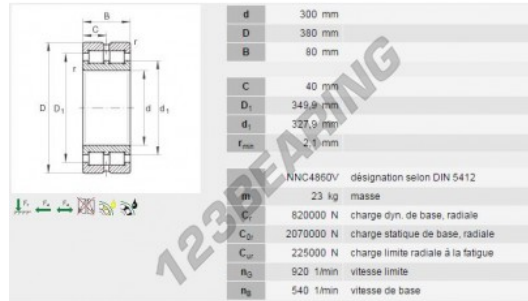

## Rollager SL01-4860-INA - SL01-4860-INA

<https://www.123kogellager.nl/kogellager-behuizing/rollager/roll/sl01-4860-ina>

### PRODUCTKENMERKEN

|                |               |
|----------------|---------------|
| Merk           | INA           |
| N° Ean13       | 3616060455062 |
| Binnendiameter | 300 mm        |
| Buitendiameter | 380 mm        |
| Dikte          | 80 mm         |
| Gewicht        | 23000 g       |
| Verpakking     | 1             |