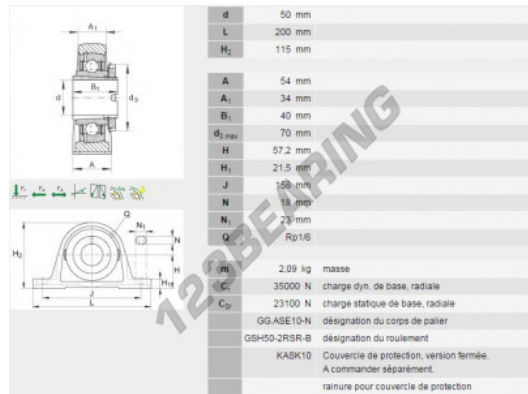

Lagerblok 2 bevestigingen RASEA50-N-INA - RASEA50-N-INA

<https://www.123kogellager.nl/kogellager-behuizing/lagerbloken/lagerblok-2/rasea50-n-ina>

PRODUCTKENMERKEN

Merk	INA
N° Ean13	3663952219745
Schachtdiameter	50 mm
Aantal bevestigingsmiddelen	2
Aanscherping	Klemhuls
Bevestigingsmiddelpuntafstand	158 mm
Materiaal	gietijzer
Verpakking	1