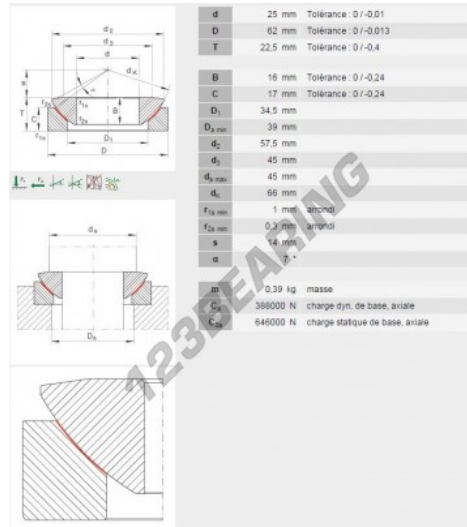

Lagerbloken toebehoren GE25-AW-INA - GE25-AW-INA

<https://www.123kogellager.nl/kogellager-behuizing/lagerbloken/toebehoren/ge25-aw-ina>

PRODUCTKENMERKEN

Merk	INA
N° Ean13	3663952216706
Binnendiameter	25 mm
Buitendiameter	62 mm
Dikte	22.5 mm
Verpakking	1