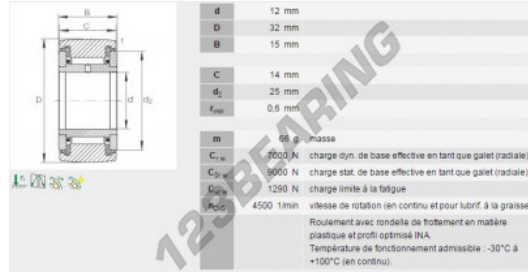

### PRODUCTKENMERKEN

Merk	INA
N° Ean13	3663952211664
Binnendiameter	12 mm
Buitendiameter	32 mm
Dikte	15 mm
Verpakking	1

[contact@123kogellager.nl](mailto:contact@123kogellager.nl)

CRT4 de Lesquin 60 Rue Du Haut De Sainghin 59273 Fretin FRANCE