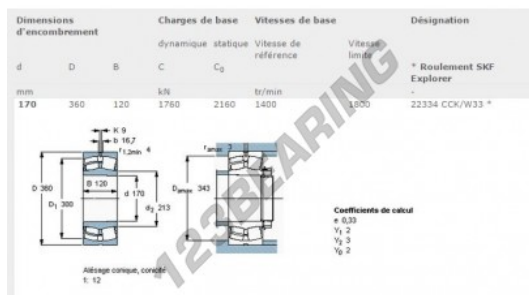

### PRODUCTKENMERKEN

Merk	SKF
N° Ean13	7316576601507
Binnendiameter	170 mm
Buitendiameter	360 mm
Dikte	120 mm
Grenstoerental	1400 rpm
Gewicht	59500 g
Dynamische belasting	1760000 kN
Statische belasting	2160000 kN
Verpakking	1