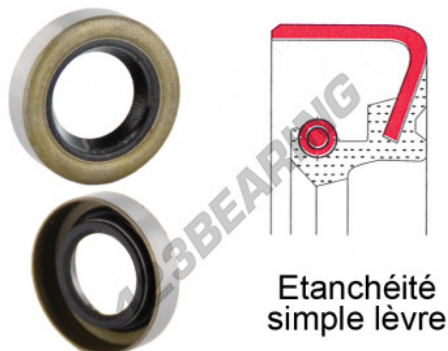

## SPI afdichting BB-55X75X10-NBR - BB-55X75X10-NBR

<https://www.123kogellager.nl/afdichtingen/afdichting/spi-afdichting/bb-55x75x10-nbr>

Etanchéité  
simple lèvre

### PRODUCTKENMERKEN

Merk	GEN
Binnendiameter	55 mm
Buitendiameter	75 mm
Dikte	10 mm
Materiaal	NBR
Type	BB
Gewicht	32 g
Verpakking	1
Standaard	Geen standaard

[contact@123kogellager.nl](mailto:contact@123kogellager.nl)