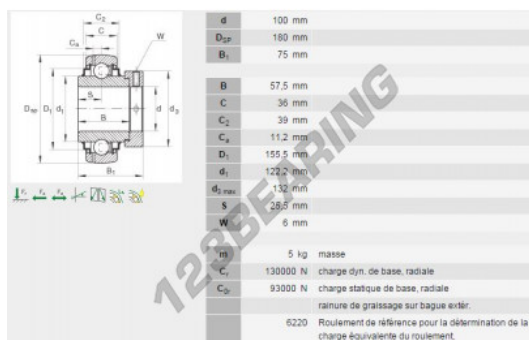

Kogellager enkele rij GE100-KRR-B-INA - GE100-KRR-B-INA

<https://www.123kogellager.nl/kogellager-behuizing/kogellager/enkele-rij/ge100-krr-b-ina>

PRODUCTKENMERKEN

Merk	INA
N° Ean13	4064327885814
Binnendiameter	100 mm
Binnendiameter	3.937" inch
Buitendiameter	180 mm
Buitendiameter	7.087" inch
Dikte	75 mm
Dikte	2.953" inch
Gewicht	5000 g
Verpakking	1