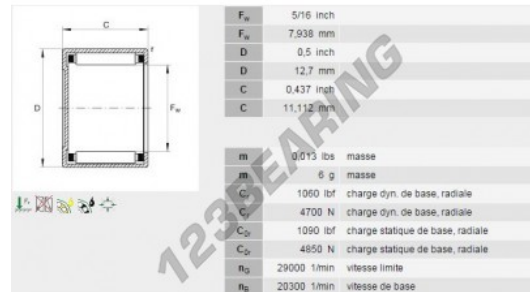

## PRODUCTKENMERKEN

Merk	INA
N° Ean13	3663952172002
Binnendiameter	7.94 mm
Buitendiameter	12.7 mm
Dikte	11.13 mm
Verpakking	1

[contact@123kogellager.nl](mailto:contact@123kogellager.nl)

CRT4 de Lesquin 60 Rue Du Haut De Sainghin 59273 Fretin FRANCE