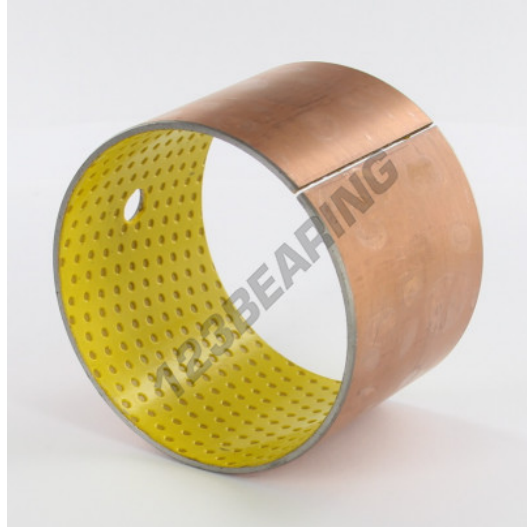

PAP glijlager **PAP8060-P20 - PAP8060-P20**

<https://www.123kogellager.nl/accessoires/glijlager/pap/pap8060-p20>

PRODUCTKENMERKEN

Merk	GEN
Binnendiameter	80 mm
Binnendiameter	3.15" inch
Buitendiameter	85 mm
Buitendiameter	3.346" inch
Dikte	60 mm
Dikte	2.362" inch
Type	PAP
Gewicht	251 g
Verpakking	1