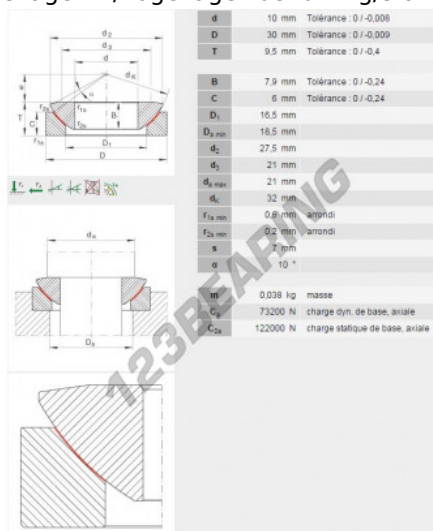

GE Stangkop GE10-AW-INA - GE10-AW-INA

<https://www.123kogellager.nl/kogellager-behuizing/stangkop/ge/ge10-aw-ina>

PRODUCTKENMERKEN

Merk	INA
N° Ean13	3663952155227
Binnendiameter	10 mm
Binnendiameter	0.394" inch
Buitendiameter	30 mm
Buitendiameter	1.181" inch
Dikte	9.5 mm
Dikte	0.374" inch
Type	GE
Gewicht	41 g
Verpakking	1