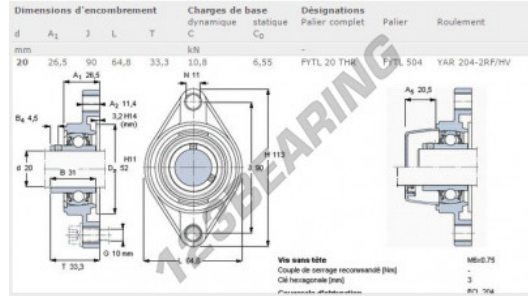

## Lagerblok 2 bevestigingen FYTL20THR-SKF - FYTL20THR-SKF

<https://www.123kogellager.nl/kogellager-behuizing/lagerbloken/lagerblok-2/fytl20thr-skf>

### PRODUCTKENMERKEN

Merk	SKF
N° Ean13	3663952143903
Schachtdiameter	20 mm
Aantal bevestigingsmiddelen	2
Aanscherping	borgschroef
Bevestigingsmiddelpuntafstand	90 mm
Materiaal	gietijzer
Verpakking	1

[contact@123kogellager.nl](mailto:contact@123kogellager.nl)