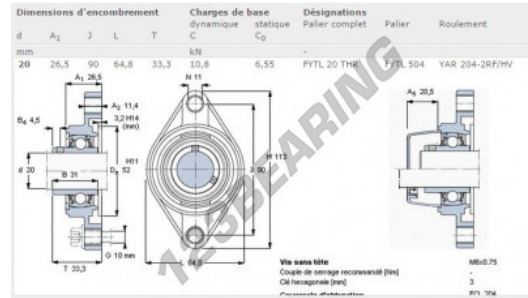

Lagerblok 2 bevestigingen FYTL20THR-SKF - FYTL20THR-SKF

<https://www.123kogellager.nl/kogellager-behuizing/lagerbloken/lagerblok-2/fytl20thr-skf>

PRODUCTKENMERKEN

Merk	SKF
N° Ean13	3663952143903
Schachtdiameter	20 mm
Aantal bevestigingsmiddelen	2
Aanscherping	borgschroef
Bevestigingsmiddelpuntafstand	90 mm
Materiaal	gietijzer
Verpakking	1