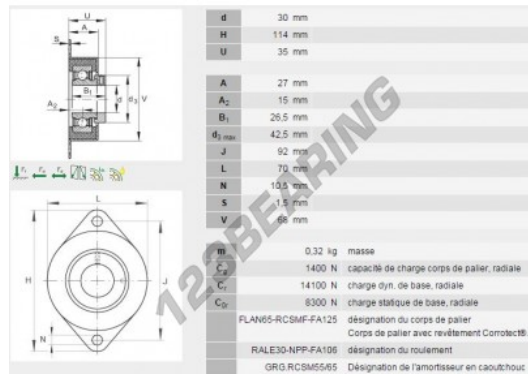

Lagerblok 2 bevestigingen RCSMF30-INA - RCSMF30-INA

<https://www.123kogellager.nl/kogellager-behuizing/lagerbloken/lagerblok-2/rcsmf30-ina>

PRODUCTKENMERKEN

Merk	INA
N° Ean13	4012802793901
Schachtdiameter	30 mm
Aantal bevestigingsmiddelen	2
Aanscherping	Excentrische borgring
Bevestigingsmiddelpuntafstand	92 mm
Materiaal	TOLE
Gewicht	335 g
Dynamische belasting	13200 kN
Statische belasting	8300 kN
Verpakking	1