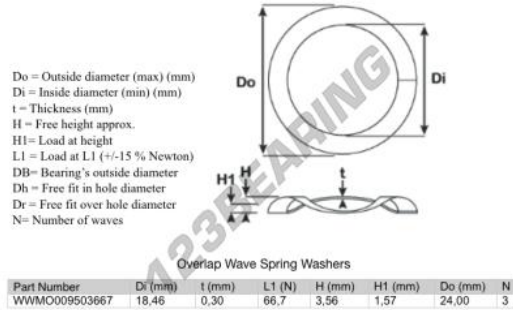

Overlappende gegolfde sluitringen OWSW-24-18.460-0.300-3 - OWSW-24-18.460-0.300-3

<https://www.123kogellager.nl/accessoires/ringen/overlappende-gegolfde-sluitringen/owsw-24-18.460-0.300-3>

PRODUCTKENMERKEN

Merk	GEN
Binnendiameter	18.46 mm
Gewicht	1 g
Dikte	0.3 mm
Materiaal	STAAL
Verpakking	-
Belasting op L1	66.7 N
Geschatte stahoogte	3.56 mm
Hoogtebelasting	1.57
Buitendiameter (max)	24 mm
Aantal golven	3
Standaard	Geen standaard