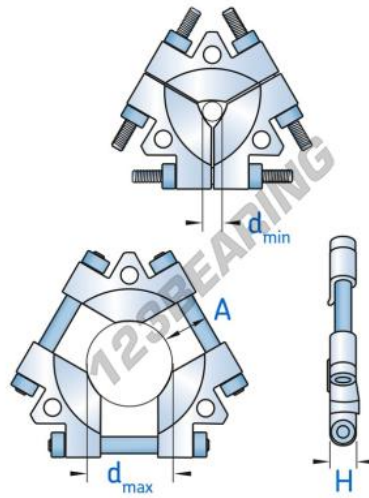

## Montage - demontage TMMS160-SKF - TMMS160-SKF

<https://www.123kogellager.nl/accessoires/gereedschap/montage-demontage/tmms160-skf>

### PRODUCTKENMERKEN

Merk	SKF
N° Ean13	7316571908731
Gewicht	6800 g
Verpakking	1

[contact@123kogellager.nl](mailto:contact@123kogellager.nl)

CRT4 de Lesquin 60 Rue Du Haut De Sainghin 59273 Fretin FRANCE