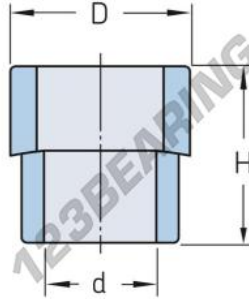

Montage - demontage SMSW42LPAST-SKF - SMSW42LPAST-SKF

<https://www.123kogellager.nl/accessoires/gereedschap/montage-demontage/smsw42lpast-skf>

PRODUCTKENMERKEN

Merk	SKF
N° Ean13	7316577414397
Gewicht	1000 g
Verpakking	1