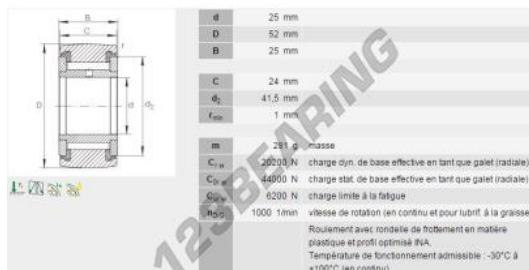

### PRODUCTKENMERKEN

Merk	INA
N° Ean13	4012802419832
Binnendiameter	25 mm
Buitendiameter	52 mm
Dikte	24 mm
Grenstoerental	1000 rpm
Gewicht	281 g
Dynamische belasting	20.1 kN
Statische belasting	44.5 kN
Verpakking	-
Standaard	Geen standaard