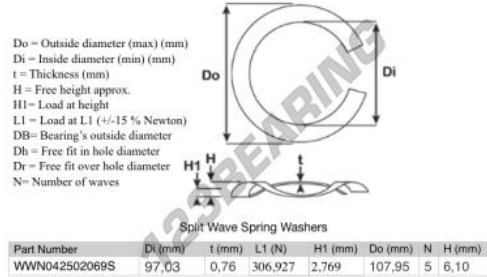

## Gedeelde gegolfde sluitringen

**SWSW-107.950-97.030-0.760-5-SS - SWSW-107.950-97.030-0.760-5-SS**

<https://www.123kogellager.nl/accessoires/ringen/gedeelde-gegolfde-sluitringen/sws-107.950-97.030-0.760-5-ss>

## PRODUCTKENMERKEN

Merk	GEN
Binnendiameter	97.03 mm
Dikte	0.76 mm
Materiaal	-
Verpakking	-
Belasting op L1	306.927 N
Hoogtebelasting	2.769
Buitendiameter (max)	107.95 mm
Aantal golven	5
Standaard	-

[contact@123kogellager.nl](mailto:contact@123kogellager.nl)