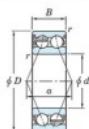

Kogellager enkele rij 5206-ZZ-JTEKT - 5206-2Z-JTEKT

<https://www.123kogellager.nl/kogellager-behuizing/kogellager/enkele-rij/5206-2z-jtekt>

Boundary dimensions

Double-row angular - Shielded ZZ

Bearing No.	Boundary dimensions(mm)				Basic load ratings(kN)		Fatigue load limit(kN)	Limiting speeds(min-1)
	d	D	B	r(min)	Cr	C0r	C0	Grease lub.
5206 ZZ	30	62	23.8	1	31.7	18.3	0.95	6400

PRODUCTKENMERKEN

Merk	JTEKT
N° Ean13	3616060660589
Binnendiameter	30 mm
Waterdicht maken	Flens aan beide zijden
Buitendiameter	62 mm
Dikte	23.8 mm
Grenstoerental	6400 rpm
Gewicht	314 g
Dynamische belasting	31.7 kN
Statische belasting	18.3 kN
Verpakking	1