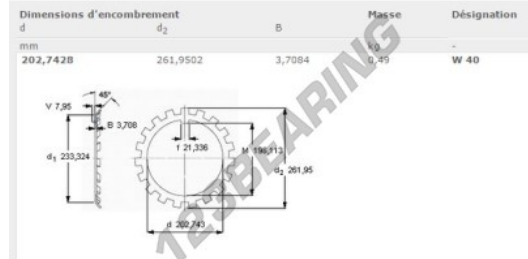

### PRODUCTKENMERKEN

Merk	SKF
N° Ean13	7316576676277
Binnendiameter	202.74 mm
Buitendiameter	261.95 mm
Dikte	3.7 mm
Gewicht	499 g
Specifiek	W
Verpakking	1
Standaard	Geen standaard

[contact@123kogellager.nl](mailto:contact@123kogellager.nl)