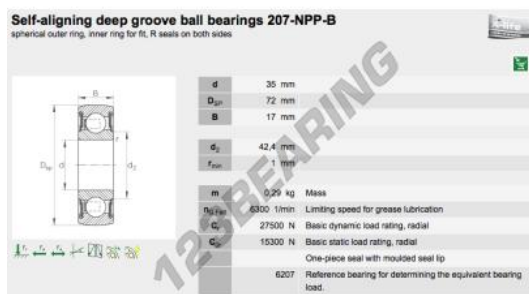

Lagerbloken toebehoren 207-XL-NPP-B-INA - 207-XL-NPP-B-INA

<https://www.123kogellager.nl/kogellager-behuizing/lagerbloken/toebehoren/207-xl-npp-b-ina>

PRODUCTKENMERKEN

Merk	INA
N° Ean13	4012802782813
Binnendiameter	35 mm
Buitendiameter	72 mm
Dikte	17 mm
Gewicht	273 g
Verpakking	2
Standaard	Geen standaard