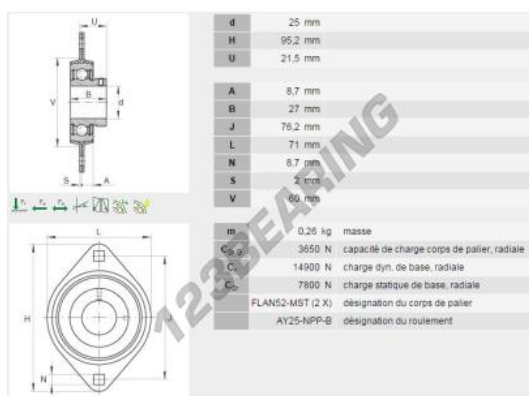

## Lagerblok 2 bevestigingen RATY25-XL-INA - RATY25-XL-INA

<https://www.123kogellager.nl/kogellager-behuizing/lagerbloken/lagerblok-2/raty25-xl-ina>

### PRODUCTKENMERKEN

Merk	INA
N° Ean13	4012802797114
Schachtdiameter	25 mm
Aantal bevestigingsmiddelen	2
Aanscherping	Excentrische borgring
Bevestigingsmiddelpuntafstand	76.2 mm
Materiaal	TOLE
Gewicht	250 g
Verpakking	-
Standaard	Geen standaard