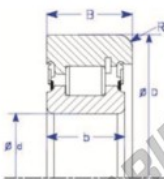

Geleiderol

MG209-DD-R-ENDURO - MG209-DD-R-ENDURO

<https://www.123kogellager.nl/kogellager-behuizing/kogellager/geleiderol/mg209-dd-r-enduro>

A
One Piece IR,
Snap Ring

Style IV Roller Bearing

Part Number	Style	Inner Diameter, d	Outer Diameter, D	Inner Ring Width, b	Outer Ring Width, B	Radius, R	Dynamic Capacity	Static Capacity
MG 209 DD-R	IV-a Roller type : snap ring	45.000 mm	101.32 mm	19 mm	28.350 mm	8.000 mm	75,300 kN	89,200 kN

PRODUCTKENMERKEN

Merk	ENDURO
N° Ean13	3616060581518
Binnendiameter	45 mm
Buitendiameter	101.32 mm
Dikte	28.35 mm
Gewicht	1133 g
Dynamische belasting	75.3 kN
Statische belasting	89.2 kN
Verpakking	1
Standaard	Geen standaard