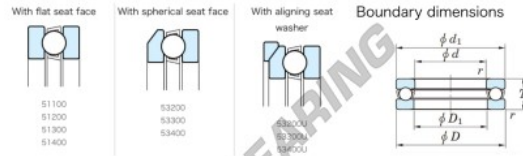

Kogeltaatslager 53248U-JTEKT - 53248U-JTEKT

<https://www.123kogellager.nl/kogellager-behuizing/kogellager/kogeltaatslager/53248u-jtekt>

Tapered Ball Bearings - Single Direction

Bearing No.	Boundary dimensions (mm)				Basic load ratings (kN)		Fatigue load limit (kN)	Limiting speed (min ⁻¹)	Limiting speed (min ⁻¹)
	d	D	T	r	C ₀	C _{0r}			
53248U	240	340	92	2.1	553	1800	47.5	200	

PRODUCTKENMERKEN

Merk	JTEKT
N° Ean13	3616060804730
Binnendiameter	240 mm
Buitendiameter	340 mm
Dikte	92 mm
Grenstoerental	520 rpm
Dynamische belasting	553 kN
Statische belasting	1800 kN
Verpakking	1

contact@123kogellager.nl