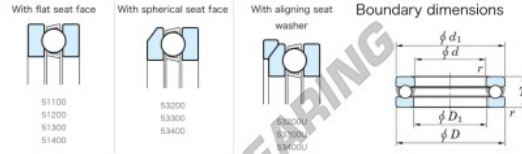

## Kogeltaatslager 53238U-JTEKT - 53238U-JTEKT

<https://www.123kogellager.nl/kogellager-behuizing/kogellager/kogeltaatslager/53238u-jtekt>

\*Small Ball Bearings - Single Direction

Bearing No.	Boundary dimensions [mm]				Basic load ratings [kN]		Fatigue load	Limiting
	d	D	T	ITR1	C <sub>0</sub>	C <sub>0k</sub>	limiting speed [min <sup>-1</sup> ]	speed [min <sup>-1</sup> ]
53238U	190	270	73	2	385	1060	21.4	650

### PRODUCTKENMERKEN

Merk	JTEKT
N° Ean13	3616060804686
Binnendiameter	190 mm
Buitendiameter	270 mm
Dikte	73 mm
Grenstoerental	650 rpm
Dynamische belasting	385 kN
Statische belasting	1060 kN
Verpakking	1