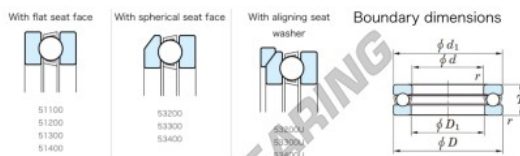

Kogeltaatslager 53418U-JTEKT - 53418U-JTEKT

<https://www.123kogellager.nl/kogellager-behuizing/kogellager/kogeltaatslager/53418u-jtekt>

Tapered Ball Bearings - Single Direction

Bearing No.	Boundary dimensions (mm)				Basic load ratings (kN)		Fatigue load (kN)		Limiting speed (min-1)	
	d	D	T	mm	C ₀	C _{0k}	C ₁₀	C _{10k}	min-1	min-1
53418U	90	190	88	2.1	409	826	31.5	710		

PRODUCTKENMERKEN

Merk	JTEKT
N° Ean13	3616060804143
Binnendiameter	90 mm
Binnendiameter	3.543" inch
Buitendiameter	190 mm
Buitendiameter	7.48" inch
Dikte	88 mm
Dikte	3.465" inch
Grenstoerental	710 rpm
Dynamische belasting	409 kN
Statische belasting	826 kN
Verpakking	1