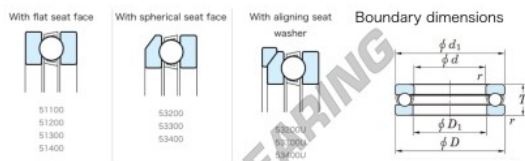

Kogeltaatslager 53315U-JTEKT - 53315U-JTEKT

<https://www.123kogellager.nl/kogellager-behuizing/kogellager/kogeltaatslager/53315u-jtekt>

Tapered Ball Bearings - Single Direction

Bearing No.	Boundary dimensions (mm)			Basic load ratings (kN)	Fatigue load	Limiting speed (min ⁻¹)
	d	D	B			
53315U	75	135	52	192	339	15

PRODUCTKENMERKEN

Merk	JTEKT
N° Ean13	3616060804044
Binnendiameter	75 mm
Buitendiameter	135 mm
Dikte	52 mm
Grenstoerental	1200 rpm
Dynamische belasting	192 kN
Statische belasting	339 kN
Verpakking	1

contact@123kogellager.nl