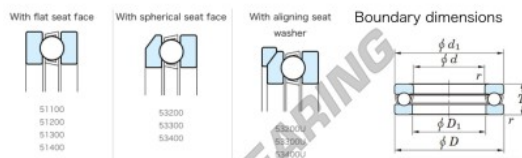

Kogeltaatslager 53413U-JTEKT - 53413U-JTEKT

<https://www.123kogellager.nl/kogellager-behuizing/kogellager/kogeltaatslager/53413u-jtekt>

The Ball Bearings - Single Direction

| Bearing No. | Boundary dimensions (mm) | | | | Basic load ratings (kN) | | Fatigue load limit (kN) | Limiting speed (min-1) |
|-------------|--------------------------|-----|----|-------|-------------------------|-----------------|-------------------------|------------------------|
| | d | D | T | Width | C ₀ | C _{0r} | C _{0r} | |
| 53413U | 65 | 140 | 65 | 2 | 290 | 493 | 22 | 1000 |