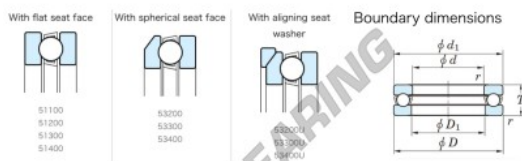

Kogeltaatslager 53411U-JTEKT - 53411U-JTEKT

<https://www.123kogellager.nl/kogellager-behuizing/kogellager/kogeltaatslager/53411u-jtekt>

Tapered Ball Bearings - Single Direction

Bearing No.	Boundary dimensions (mm)				Basic load ratings (kN)		Limiting	
	d	D	T	r	C ₀	C	Speed (min-1) Grease lub.	Speed (min-1) Oil lub.
53411U	55	120	55	1.5	223	359	11.2	1300

PRODUCTKENMERKEN

Merk	JTEKT
N° Ean13	3616060803931
Binnendiameter	55 mm
Buitendiameter	120 mm
Dikte	55 mm
Grenstoerental	1200 rpm
Dynamische belasting	223 kN
Statische belasting	359 kN
Verpakking	1

contact@123kogellager.nl