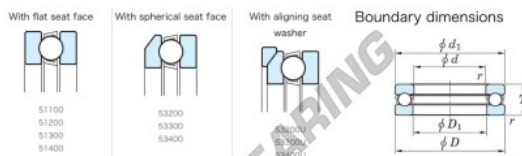

Kogeltaatslager 53310U-JTEKT - 53310U-JTEKT

<https://www.123kogellager.nl/kogellager-behuizing/kogellager/kogeltaatslager/53310u-jtekt>

TIN Ball Bearings - Single Direction

Bearing No.	Boundary dimensions (mm)				Basic load ratings (kN)		Fatigue load limit (kN)	Limiting speed (min-1)
	d	D	B	r	C ₀	C		
53310U	50	95	37	1.1	121	202	9.1	1800

PRODUCTKENMERKEN

Merk	JTEKT
N° Ean13	3616060803894
Binnendiameter	50 mm
Buitendiameter	95 mm
Dikte	37 mm
Grenstoerental	1800 rpm
Dynamische belasting	121 kN
Statische belasting	202 kN
Verpakking	1

contact@123kogellager.nl