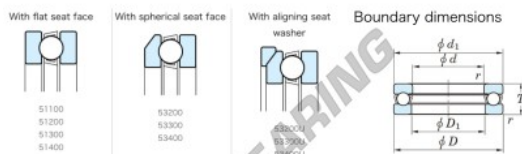

## Kogeltaatslager 53409U-JTEKT - 53409U-JTEKT

<https://www.123kogellager.nl/kogellager-behuizing/kogellager/kogeltaatslager/53409u-jtekt>

11-ball Bearings - Single Direction

Bearing No.	Boundary dimensions				Basic load ratings(kN)		Fatigue load limit(kN)	Limiting speed(rpm-1)
	d	D	T	Series	C <sub>0</sub>	C <sub>0r</sub>	C <sub>0r</sub>	
53409U	45	100	46	1.1	162	242	10.0	1300

### PRODUCTKENMERKEN

Merk	JTEKT
N° Ean13	3616060803870
Binnendiameter	45 mm
Buitendiameter	100 mm
Dikte	46 mm
Grenstoerental	1500 rpm
Dynamische belasting	162 kN
Statische belasting	242 kN
Verpakking	1