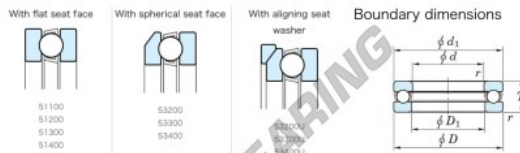

Kogeltaatslager 53306U-JTEKT - 53306U-JTEKT

<https://www.123kogellager.nl/kogellager-behuizing/kogellager/kogeltaatslager/53306u-jtekt>

123 BEARING

Bearing No.	Boundary dimensions [mm]				Basic load ratings [kN]			Fatigue load	Limiting
	d	D	B	T	C ₀	C ₁₀	C ₉₀	speed (min-1)	Dynamic life
53306U	30	60	25	1	53.5	78.7	3.55	2700	

PRODUCTKENMERKEN

Merk	JTEKT
N° Ean13	3616060803771
Binnendiameter	30 mm
Buitendiameter	60 mm
Dikte	25 mm
Grenstoerental	2700 rpm
Dynamische belasting	53.5 kN
Statische belasting	78.7 kN
Verpakking	1

contact@123kogellager.nl