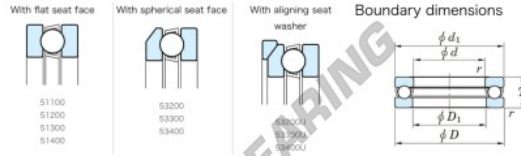

## Kogeltaatslager 53206U-JTEKT - 53206U-JTEKT

<https://www.123kogellager.nl/kogellager-behuizing/kogellager/kogeltaatslager/53206u-jtekt>

11 Ball Bearings - Single Direction

Bearing No.	Boundary dimensions (mm)				Basic load ratings (kN)		Fatigue load		Limiting
	d	d <sub>i</sub>	r	max	C <sub>0</sub>	C <sub>02</sub>	W (kN)	C <sub>10</sub>	Speed (rev-1) Grease lub.
53206U	30	52	20	0.6	36.7	58.2	2.65	3400	

## PRODUCTKENMERKEN

Merk	JTEKT
N° Ean13	4549250290213
Binnendiameter	30 mm
Buitendiameter	52 mm
Dikte	20 mm
Grenstoerental	3400 rpm
Dynamische belasting	36.7 kN
Statische belasting	58.2 kN
Verpakking	1