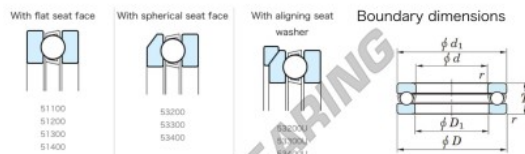

Kogeltaatslager 53260-JTEKT - 53260-JTEKT

<https://www.123kogellager.nl/kogellager-behuizing/kogellager/kogeltaatslager/53260-jtekt>

Ball Bearings - Single Direction

Bearing No.	Boundary dimensions [mm]				Basic load ratings [kN]		Fatigue load	Limiting
	d	D	T	mm	C ₀	C _{0k}	lim [kN]	speed [rpm]
53260	300	420	100.5	3	713	2600	61.9	400

PRODUCTKENMERKEN

Merk	JTEKT
N° Ean13	3616060803641
Binnendiameter	300 mm
Binnendiameter	11.811" inch
Buitendiameter	420 mm
Buitendiameter	16.535" inch
Dikte	100.5 mm
Dikte	3.957" inch
Grenstoerental	400 rpm
Dynamische belasting	713 kN
Statische belasting	2600 kN
Verpakking	1