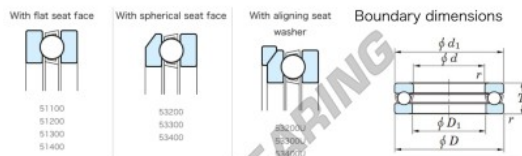

Kogeltaatslager 53336-JTEKT - 53336-JTEKT

<https://www.123kogellager.nl/kogellager-behuizing/kogellager/kogeltaatslager/53336-jtekt>

Twin Ball Bearings - Single Direction

Bearing No.	Boundary dimensions (mm)				Basic load ratings (kN)		Fatigue load limit (kN)	Limiting speed (rpm) - 1)
	d	D	T	DT/DT1	C0	C0A	C0A	
53336	180	300	99.3	3	578	1580	46.2	490

PRODUCTKENMERKEN

Merk	JTEKT
N° Ean13	3616060803566
Binnendiameter	180 mm
Binnendiameter	7.087" inch
Buitendiameter	300 mm
Buitendiameter	11.811" inch
Dikte	99.3 mm
Dikte	3.909" inch
Grenstoerental	490 rpm
Dynamische belasting	578 kN
Statische belasting	1580 kN
Verpakking	1