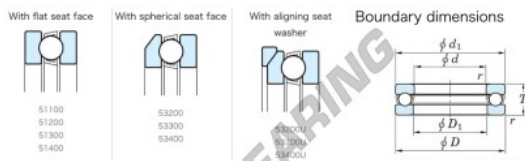

Kogeltaatslager 53328-JTEKT - 53328-JTEKT

<https://www.123kogellager.nl/kogellager-behuizing/kogellager/kogeltaatslager/53328-jtekt>

Tapered Ball Bearings - Single Direction

Bearing No.	Boundary dimensions (mm)			Basic load ratings (kN)	Fatigue load limit (kN)	Limiting speeds (rpm) - 100% CR
	d	D	B			
53328	140	240	84.9	458	1130	620

PRODUCTKENMERKEN

Merk	JTEKT
N° Ean13	3616060803481
Binnendiameter	140 mm
Binnendiameter	5.512" inch
Buitendiameter	240 mm
Buitendiameter	9.449" inch
Dikte	84.9 mm
Dikte	3.343" inch
Grenstoerental	620 rpm
Dynamische belasting	458 kN
Statische belasting	1130 kN
Verpakking	1